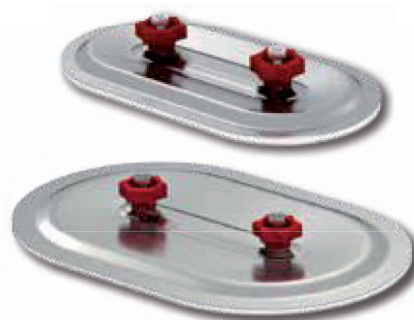

## SPORTELLI DI ISPEZIONE PER SUPERFICIE PIANA "IPFN"

- Per condotte rettangolari e ovali
- Fissaggio mediante due manopole a crociera (rosso)
- Manopole con filetto metallico incassato (zincate)
- Idonee per classe di tenuta D (certificate TÜV-Nord)
- Maschera per foratura autoadesiva in ogni sacchetto

### Portine d'ispezione

- Con guarnizione in schiuma di polietilene

Cod.	DESCRIZIONE	Materiale	Dimensione	Conf. (scatola)
<b>308100010</b>	<b>IPFN 18080</b>	Zincato	180 x 80	50,00
<b>308100020</b>	<b>IPFN 200100</b>	Zincato	200 x 100	50,00
<b>308110020</b>	<b>IPFN 300200</b>	Zincato	300 x 200	25,00
<b>308120020</b>	<b>IPFN 400300</b>	Zincato	400 x 300	10,00
<b>308130020</b>	<b>IPFN 500400</b>	Zincato	500 x 400	6,00
<b>308140010</b>	<b>IPFN 600400</b>	Zincato	600 x 400	4,00

## SPORTELLI DI ISPEZIONE PER CANALE CIRCOLARE "IPLRN"

- Per condotte circolari e ovali
- Con guarnizione in schiuma di polietilene
- Fissaggio mediante due manopole a crociera (rosso)
- Manopole con filetto metallico incassato (zincate)
- Maschera per foratura autoadesiva in ogni sacchetto