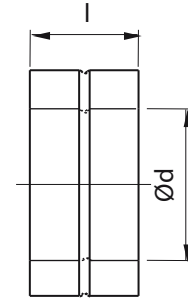

05 ISOL

MFI

Manicotto di giunzione isolato femmina

Descrizione

Manicotto di giunzione femmina con isolamento da 25 o 50 mm

Esempio di ordinazione

	MFI	25	250
Codice prodotto	_____		
Isolamento	_____		
Dimensione Ød ₁	_____		

MANICOTTI DI GIUNZIONE "MFI"

Dimensioni

Ød nom	l isol 25 mm	l isol 50 mm	m isol 25 kg	m isol 50 kg
100	130	130	0,50	0,60
125	130	130	0,70	0,70
150	130	130	0,80	0,90
200	130	130	1,00	1,20
250	130	130	1,30	1,50
300	130	170	1,50	2,10
355	170	170	2,30	2,30
400	170	170	3,00	3,20
450	170	170	3,30	3,50
500	170	170	3,80	3,90