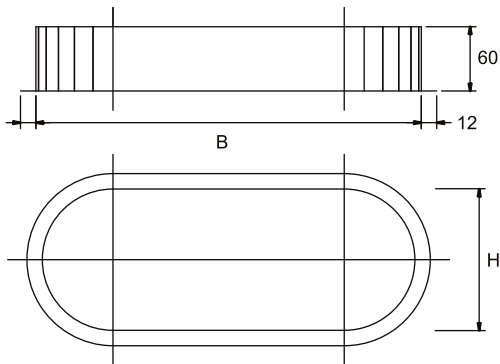

SPIROVAL 06

ACCESSORI OVAL

OVEP

Tappo terminale Spiroval

Esempio d'ordine: OVEP 150x540

OVNP

Niplo di giunzione per tubi

Esempio d'ordine: OVNP 150x540

OVIL

Manicotto cartellato Spiroval

Esempio d'ordine: OVIL 150x540

OVDS

Serranda con comando orizzontale per condotti Spiroval

Esempio d'ordine: OVDS 150x540

10
09
08
07
06
05
04
03
02
01
AB