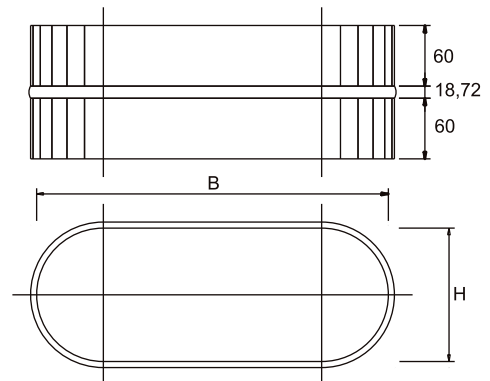

SPIROVAL 06

ACCESSORI OVAL

OVEP

Tappo terminale Spiroval

Esempio d'ordine: OVEP 150x540

OVNP

Niplo di giunzione per tubi

Esempio d'ordine: OVNP 150x540

OVIL

Manicotto cartellato Spiroval

Esempio d'ordine: OVIL 150x540

OVDS

Serranda con comando orizzontale per condotti Spiroval

Esempio d'ordine: OVDS 150x540

10
09
08
07
06
05
04
03
02
01
AB