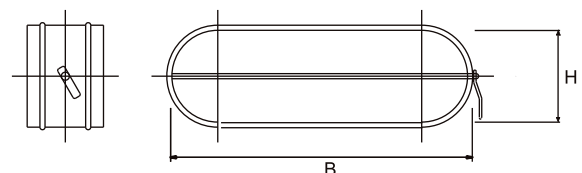

SPIROVAL 06

ACCESSORI OVAL

OVEP

Tappo terminale Spiroval

Esempio d'ordine: OVEP 150x540

OVNP

Niplo di giunzione per tubi

Esempio d'ordine: OVNP 150x540

OVIL

Manicotto cartellato Spiroval

Esempio d'ordine: OVIL 150x540

OVDS

Serranda con comando orizzontale per condotti Spiroval

Esempio d'ordine: OVDS 150x540

10
09
08
07
06
05
04
03
02
01
AB