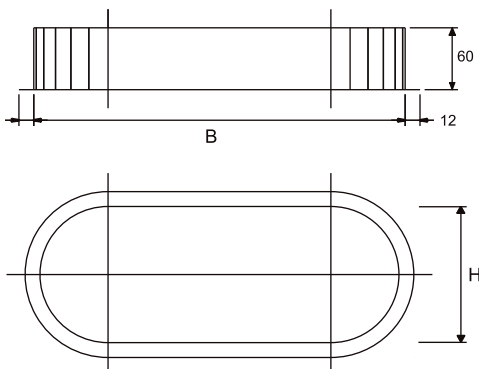

SPIROVAL 06

ACCESSORI OVAL

OVEP

Tappo terminale Spiroval

Esempio d'ordine: OVEP 150x540

OVNP

Niplo di giunzione per tubi

Esempio d'ordine: OVNP 150x540

OVIL

Manicotto cartellato Spiroval

Esempio d'ordine: OVIL 150x540

OVDS

Serranda con comando orizzontale per condotti Spiroval

Esempio d'ordine: OVDS 150x540

10
09
08
07
06
05
04
03
02
01
AB